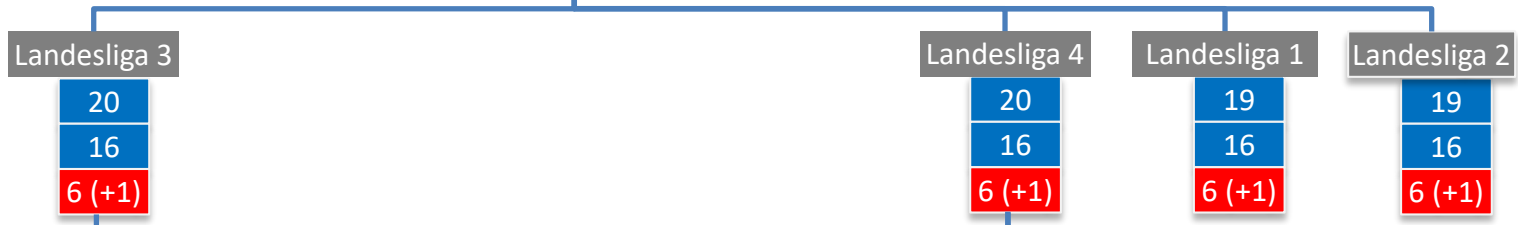

Spielsystem 2020/21 (Herren)

Hinweis: Die Mannschaft, die in der Abschlusstabelle vor den direkten Absteigern platziert ist, muss ein Relegationsspiel um den Klassenverbleib austragen.

Stand: 15.07.2020

- Liga /Staffel
- Anzahl der Mannschaften
- Normalzahl
- Anzahl Absteiger, (+ N) gemäß § 42.6 SpO (max. Absteigerzahl bei zusätzlichen Absteigern übergeordneter Staffeln)
- Direkter Aufstieg
- Aufstieg nach geogr. Gesichtspunkten

* KLA-KLB zusätzlicher Auf/Absteiger