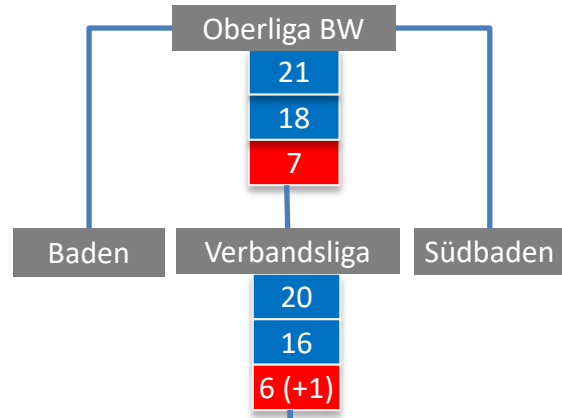

Spielsystem 2020/21 (Herren)

Hinweis: Die Mannschaft, die in der Abschlusstabelle vor den direkten Absteigern platziert ist, muss ein Relegationsspiel um den Klassenverbleib austragen.

Stand: 15.07.2020

- Liga /Staffel
- Anzahl der Mannschaften
- Normalzahl
- Anzahl Absteiger, (+ N) gemäß § 42.6 SpO (max. Absteigerzahl bei zusätzlichen Absteigern übergeordneter Staffeln)
- Direkter Aufstieg
- Aufstieg nach geogr. Gesichtspunkten

* KLA-KLB zusätzlicher Auf/Absteiger