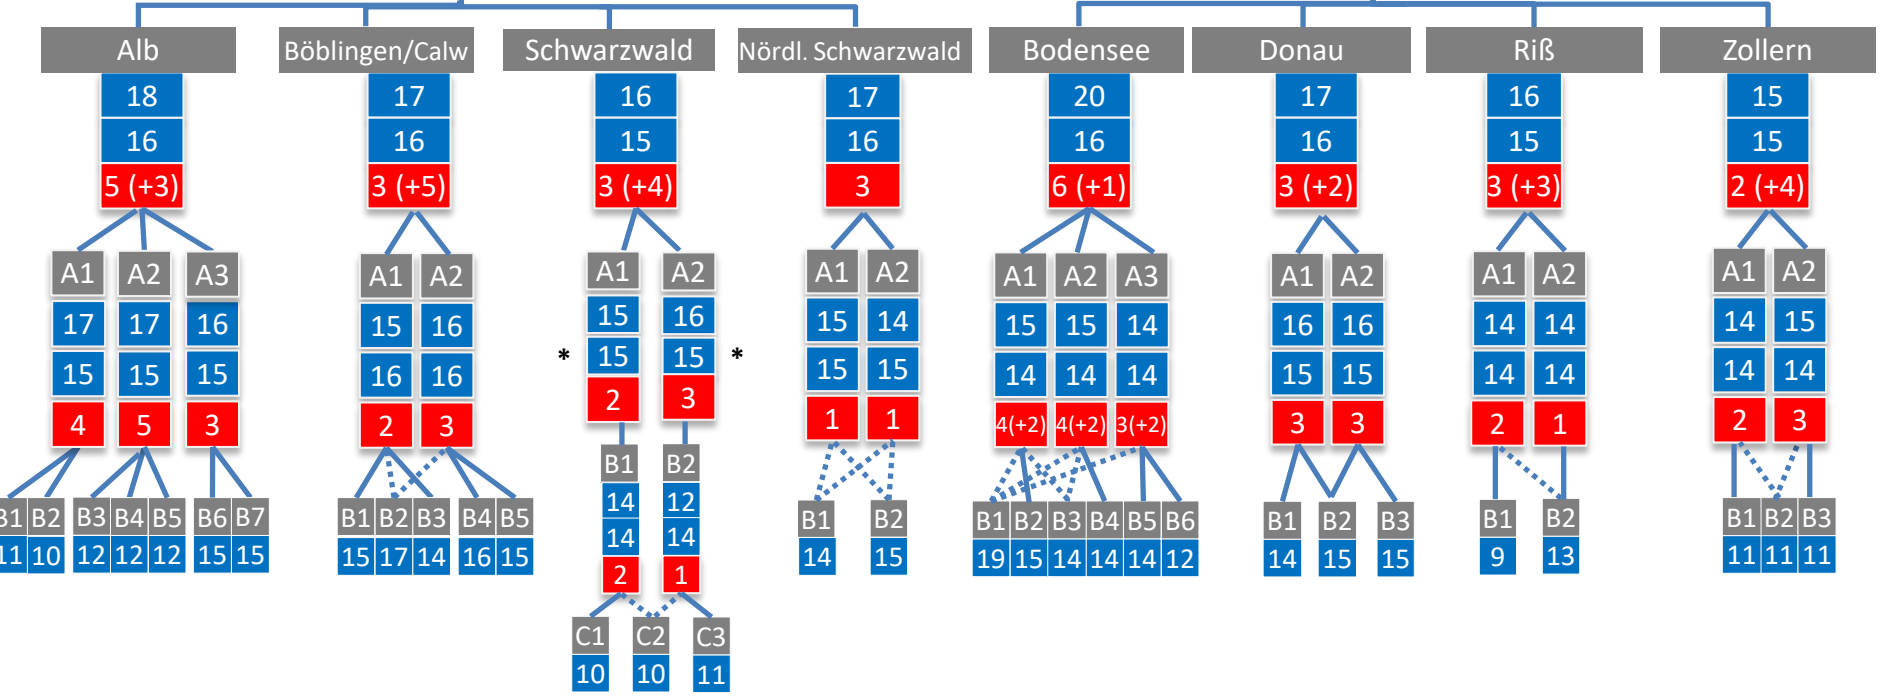

Spielsystem 2020/21 (Herren)

Hinweis: Die Mannschaft, die in der Abschlusstabelle vor den direkten Absteigern platziert ist, muss ein Relegationsspiel um den Klassenverbleib austragen.

Stand: 15.07.2020

- Liga /Staffel
- Anzahl der Mannschaften
- Normalzahl
- Anzahl Absteiger, (+ N) gemäß § 42.6 SpO (max. Absteigerzahl bei zusätzlichen Absteigern übergeordneter Staffeln)
- Direkter Aufstieg
- Aufstieg nach geogr. Gesichtspunkten

* KLA-KLB zusätzlicher Auf/Absteiger